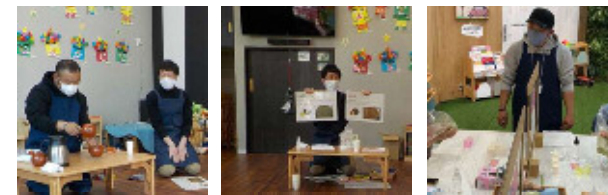

⑨ 富士のお茶 フェスティバル

展示
ワークショップ

地場産業であるお茶に親しむイベントを開催します。お茶の歴史についてのパネル展示や、ワークショップを実施します。

会場：ロゼシアター展示室
日時：7月18日(日) 10:00~16:00
協力：富士のお茶フェスティバル実行委員会

⑩ 3か国音楽コンサート

演奏

事前合宿国の民族楽器による音楽に日本の唱歌及び日本舞踊も演目に加えたコンサートです。スイスのアルプホルン・ラトビアのコアクレ・モンゴルの馬頭琴の音色と日本の合唱（富士市少年少女合唱団）並びに日本舞踊（若柳吉智乃社中）をお楽しみください。